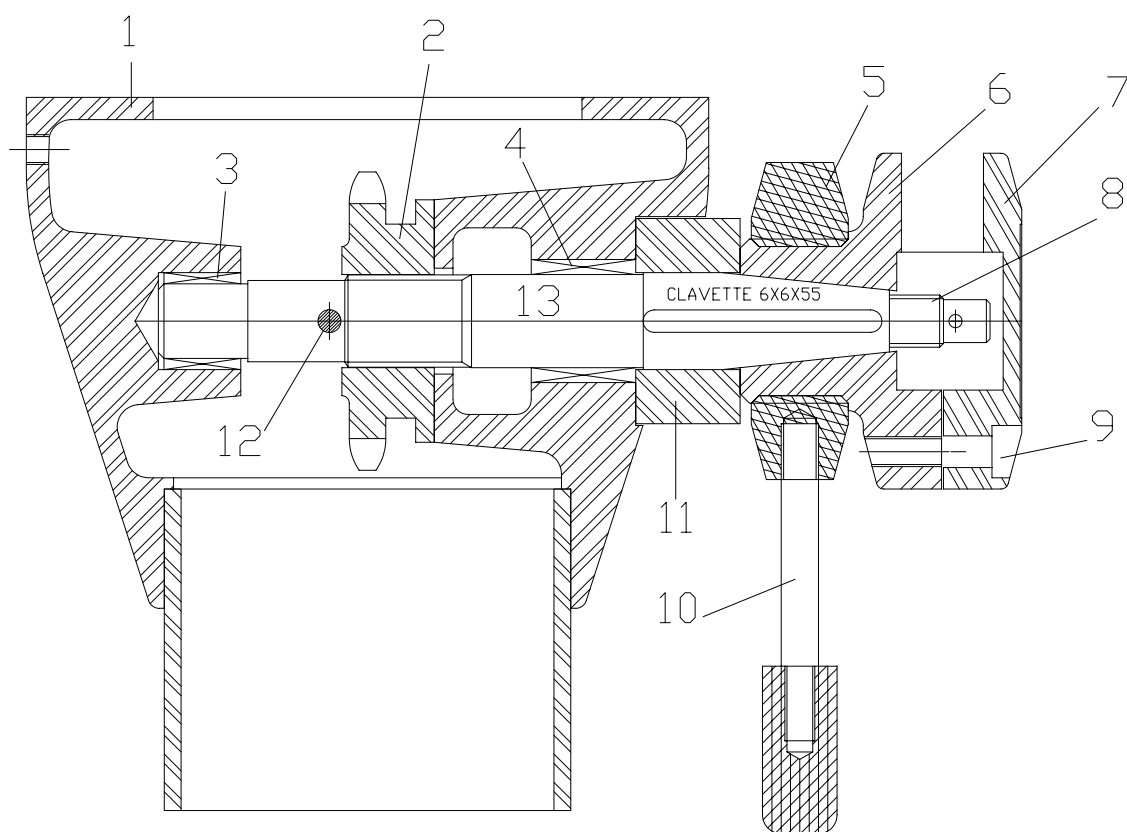

APPAREILS A GOUVERNER 502, 507, 509 / 502, 507, 509 BULKHEAD STEERER

507			509	
No	DESIGNATION / DESCRIPTION	No	DESIGNATION / DESCRIPTION	
1	9694	TETE APPAREIL A GOUVERNER		
2	9353	PIGNON ALU		
3	cod20	COUSSINYL 1320.520.00	DB 20.18E	DOUILLE A AIGUILLE
4	cod25	COUSSINYL 1320.525.00	DB 25.22E	DOUILLE A AIGUILLE
5	9359	MOYEU DE FREIN		502
6	9583	1/2 MOYEU	9359	1/2 MOYEU (PETITE ROUE)
7	9584	FLASQUE	9582	FLASQUE (PETITE ROUE)
8	HI14	ECROU INOX INDESSERABLE		
9	TCHC 8*30	VIS INOX 8*30		
10	9360	BRAS		
11	9358	ENTRETOISE		
12	G06 6*40	GOUPILLE INOX		
13	9587	ARBRE		