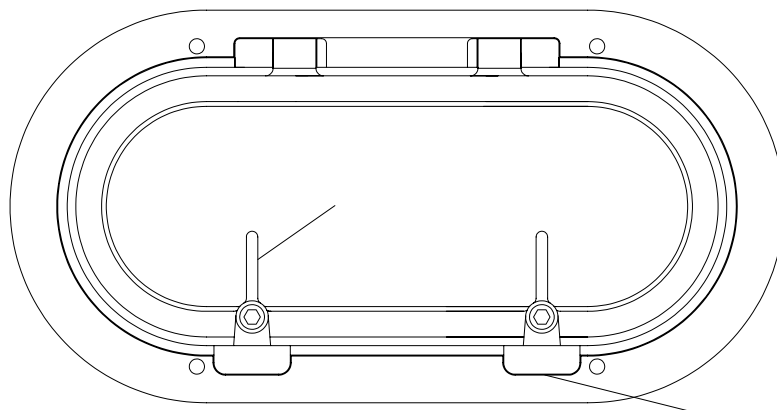

HUBLOTS CRISTAL CRISTAL PORTLIGHTS

HUBLLOT/PORT	DIM. GLACES/LENSE	REF/ART	JOINT/GASKET
23.10 R...	320×110	1651	J.8.8
33.13 R...	320×120	1537	
43.18 R...	420×170	1541	
39.05...	405×65	1773	
33.13...	320×120	1424	
43.18...	420×170	1429	

EP./THICKNESS	INDICE/SUFFIX
8 à 16	161
12 à 20	201
16 à 24	241
20 à 28	281

KIT DE FRICTION 1258E / FRICTION KIT 1258E