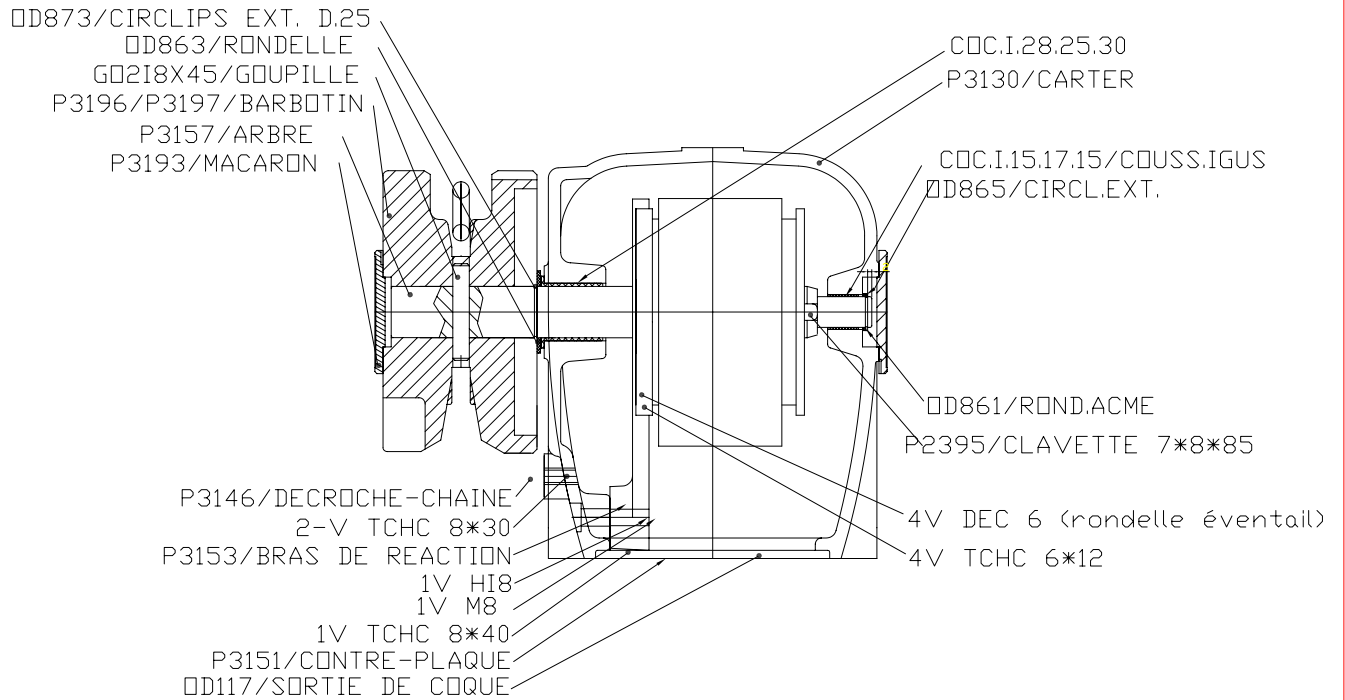

GUINDEAU 450-451

450-451 WINDLASS

PUISSANCE	REF. MOTO-REDUCTEUR
700 W	ØD810
1000 W	ØD811